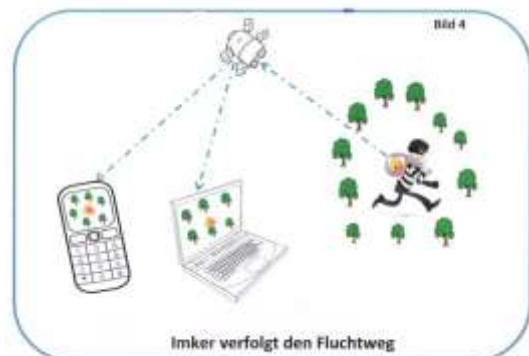

Nichts kann
teurer werden,
als die Technik
mit ihrem Fortschritt
zu ignorieren

STRIWA
Imkereitechnik

Ablaufschema

Sie bestücken Ihre Bienenstöcke mit der STRIWA®-Diebstahlsicherung an einer unauffälligen Stelle und schalten sie per SMS scharf.

Hier kommt der Bienenklau und entwendet die Bienenstöcke

Sobald der Bienenstock bewegt wird, erhält der Imker per SMS die Benachrichtigung, dass sein Bienenstock unterwegs ist. Auf Grund der Nummer von der SIM-Karte kann er feststellen, um welchen Bienenstock es sich handelt.

Der Imker ist nun in der Lage mit seinem Handy den Fluchtweg des Bienenklau zu verfolgen.

Mit dieser Methode kann der Imker über Google-Maps oder Google-Earth den genauen Standort mit einer Genauigkeit von 5 m des Bienenstockes feststellen. Sollte das GPS-Signal gestört sein, so kann eine Ortung des Bienenstockes über GSM erfolgen.